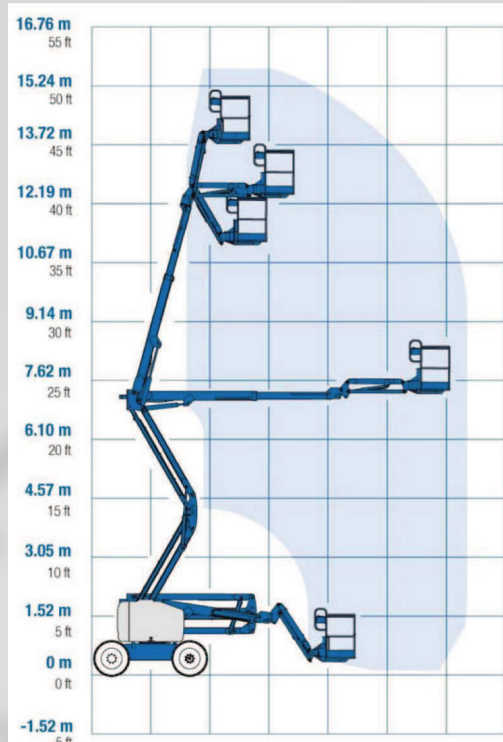

## PODNOŚNIK KOSZOWY SPALINOWY

### MODEL - GENIE Z45/25J RT

Maks. wysokość robocza	15,86 m
Maks. wysokość podnoszenia	13,86 m
Maks. zasięg boczny	7,52 m
Szerokość całkowita	2,29 m
Długość całkowita	6,65 m
Wysokość w pozycji złożonej	2,13 m
Wymiary platformy	0,76 m x 1,83 m
Prześwit przy ziemi	0,37 m
Rozstaw osi	2,03 m
Waga urządzenia	6460 kg
Zdolność pokonywania wzniesień	45%
Długość ramienia kosza (JIB)	1,52 m
Kąt podnoszenia ramienia kosza	139°
Wewnętrzny promień skrętu	1,68 m
Zewnętrzny promień skrętu	4,50 m
Prędkość jazdy w pozycji złożonej	7,24 km/h
Prędkość jazdy w pozycji rozłożonej	1,00 km/h
Udźwig	227 kg
Maks. liczba osób na platformie	2 osoby
Koła	terenowe
Zasilanie / Napęd	spalinowy